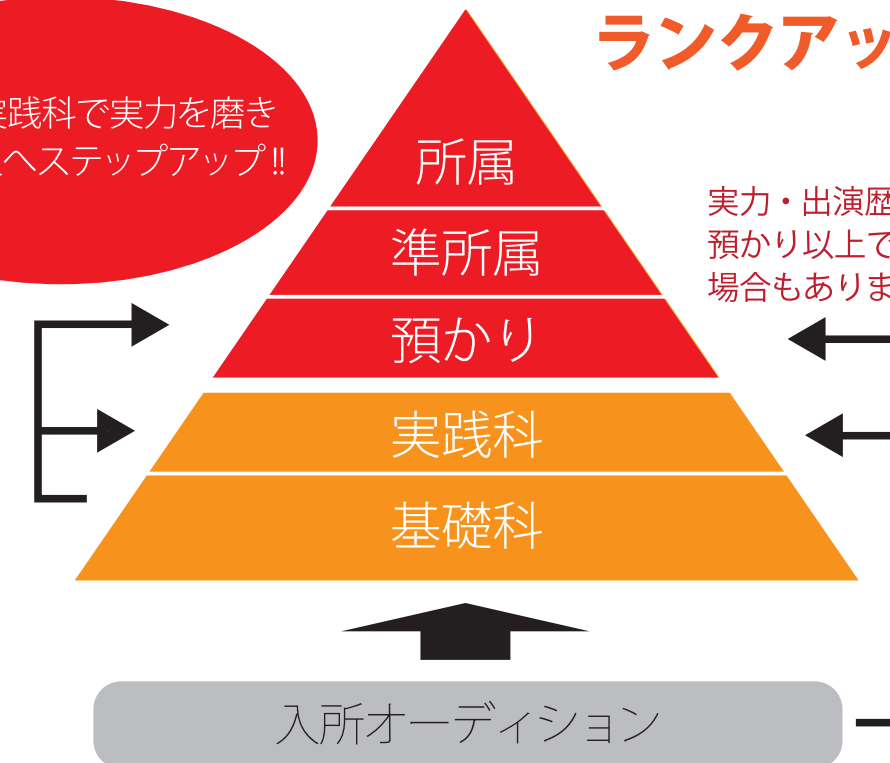

株式会社パワー・ライズ声優養成所

基礎科

レッスン内容

- ・挨拶や礼儀、マナーについて
- ・発声、発音、滑舌等の基礎練習
- ・身体を使う為のエクササイズ
- ・エチュード

実践科

レッスン内容

- ・演技実践
- ・ナレーション
- ・エチュード
- ・発声、発音、滑舌等の実践練習
- ・身体を使う為のエクササイズ

※実践科生はマネジメントの対象となります

ランクアップの流れ

基礎科・実践科で実力を磨き
預かり以上へステップアップ!!

実力・出演歴などによっては
預かり以上で所属していただく
場合もあります。

入所オーディション